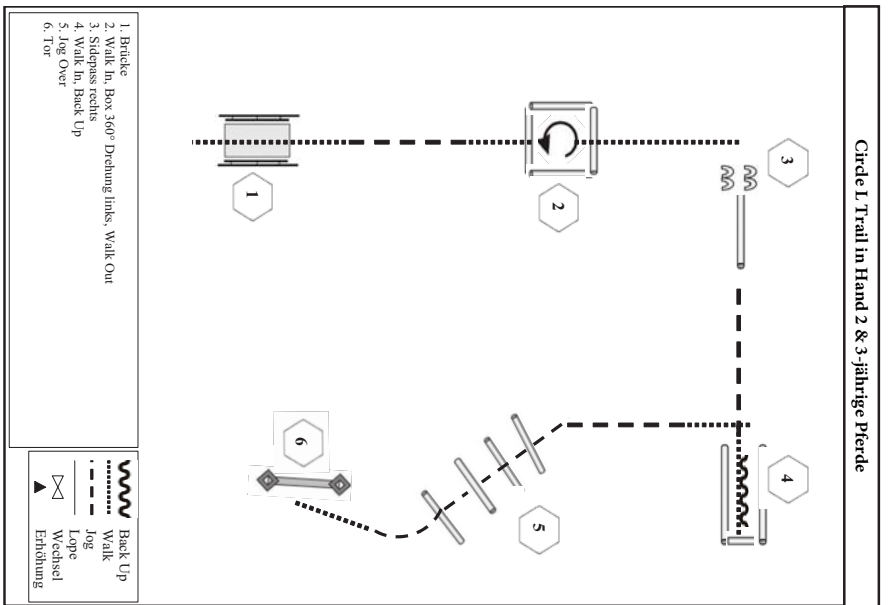

Ride of America

Show Date: 26. - 31. Juli 2016

Circle L Trail in Hand 2 & 3-jährige Pferde

Pattern Provided by:
Sylvia Katschker

©2016 HorseShowPatterns.com. All Rights Reserved

[S92-47]