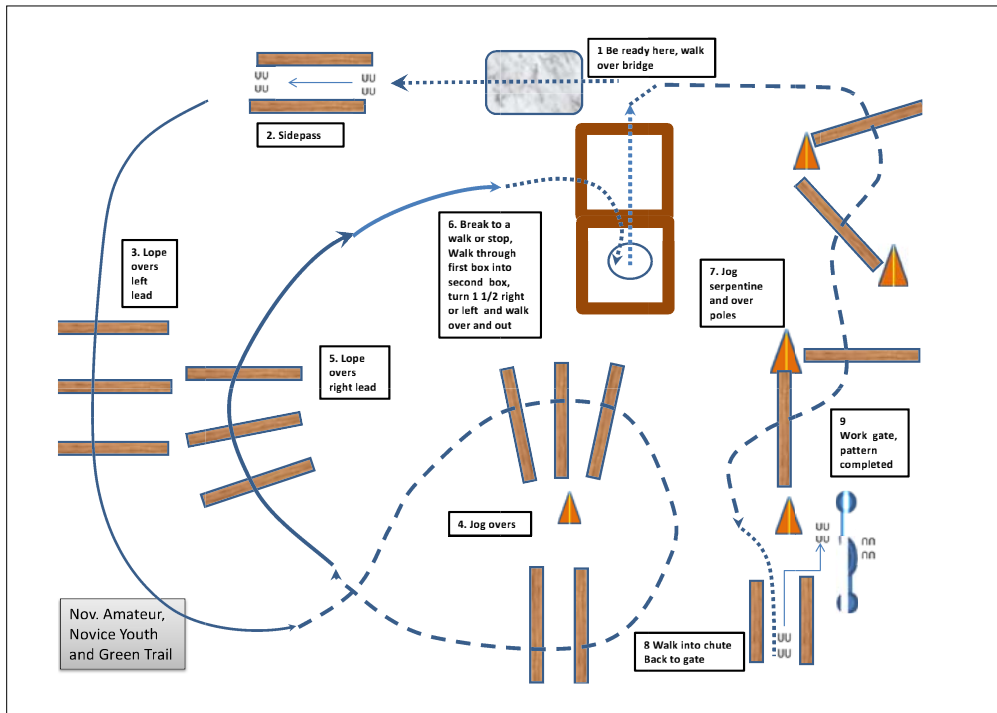

[S92-47]

Fress, Spiel und Spass
Hew Toy[®]
 Fress-/Staub-Bremse & Beschäftigung

Ride of America
Para Horsemanship

Show Date: 26. - 31. Juli 2016

- Start neben Punkt A
 Von A nach B Walk
 Von B nach C Jog
 Bei C einen Zirkel rechts
 Von C nach D Jog
 Bei D Stop
 6 Trübe Back-Up