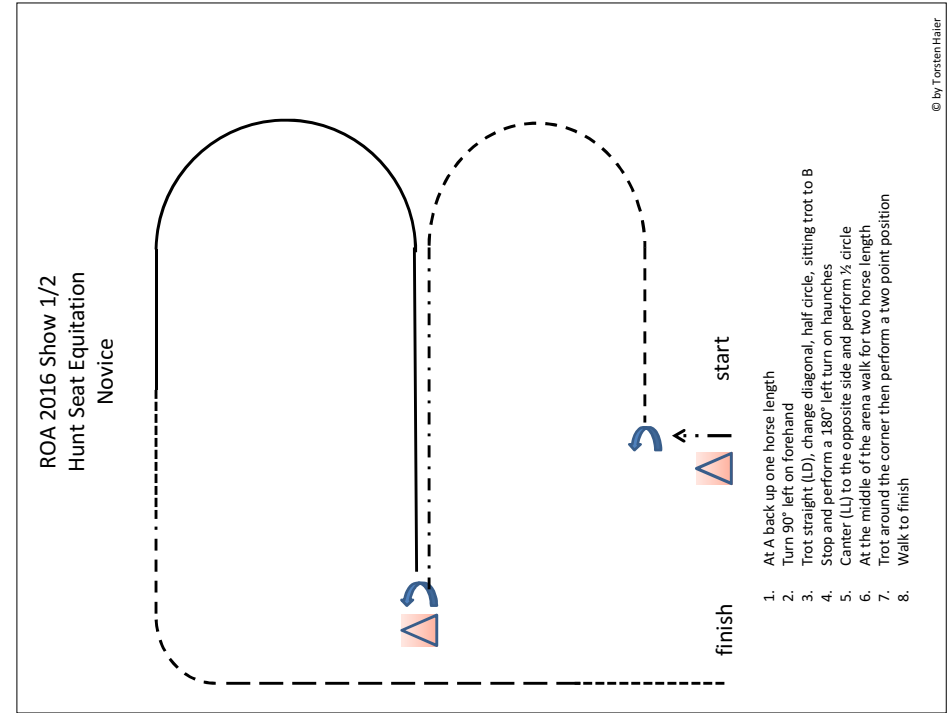

RIDE OF 2016 AMERICA

Pattern Show 1/2

**Richter:
Torsten Haier und
Susanne Haug**