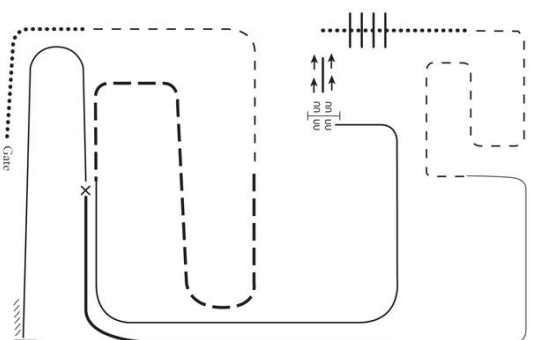

1. Start neben Punkt A
   Von A nach B Walk
   Von B nach C Jog
   Bei C einen Zirkel rechts
   Von C nach D Jog
   Bei D Stop
   6 Trübe Back-Up

1. Walk
2. Trot
3. Extended Trot
4. Left lead rope: stop
5. Right lead rope: stop
6. Sidiness left
7. Walk over logs
8. Trot corners
9. Right lead rope
10. Extended rope
11. Right lead rope
12. Left lead rope
13. Stop and back