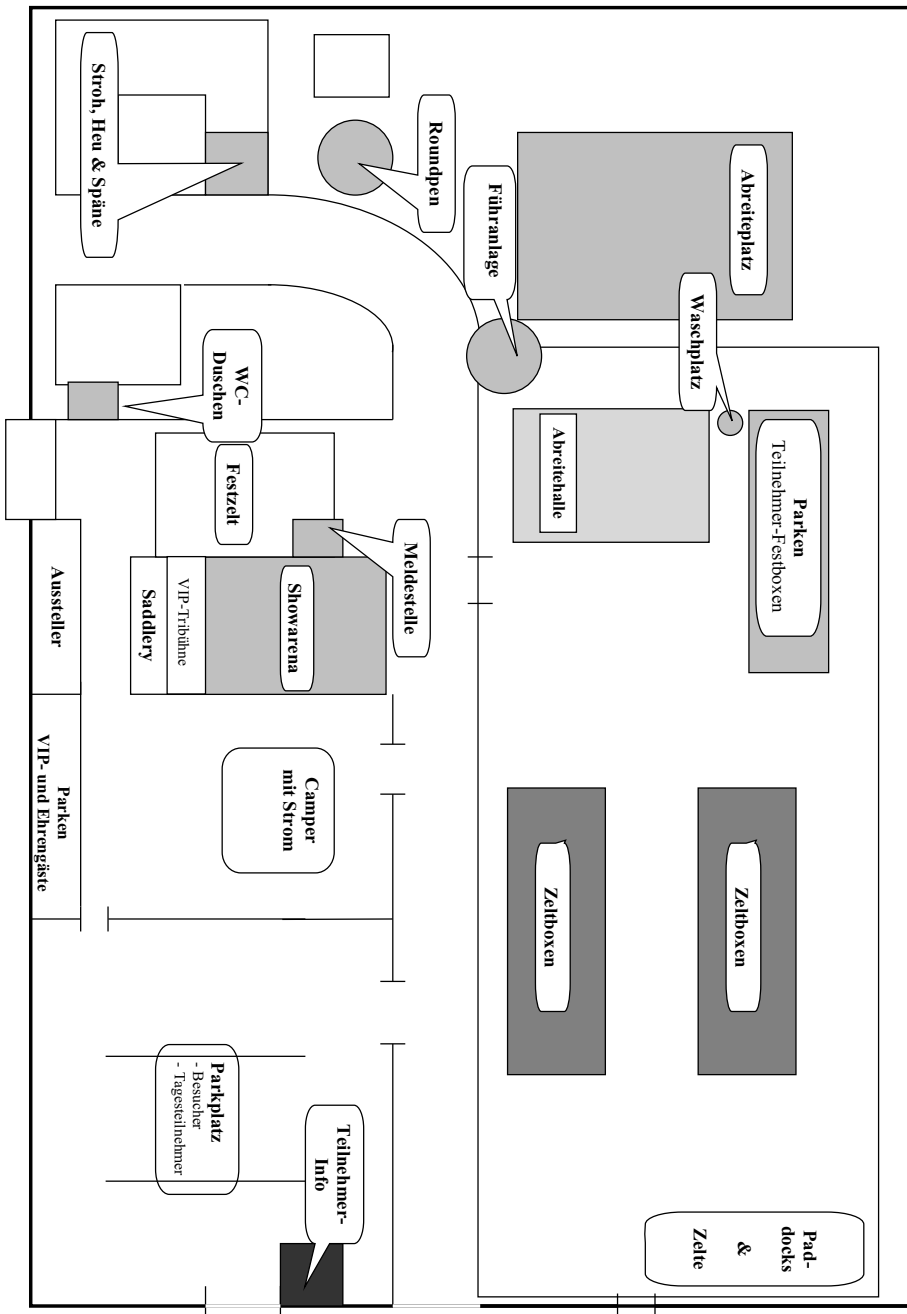

RIDE OF AMERICA GALA NIGHT 2016

Beginn 19:30 Uhr

Begrüßung

**Invitation Trail:
Die Besten Trail Reiter des Ride of Americas**

**Schaubild 1:
Top Vererber der deutschen Quarter Horse Zucht
zeigen Ihren Nachwuchs!**

FN 342 Qualifikation Reining Senioren

Schaubild 2: Spanische Impressionen

**Ehrung und Verlosung:
Ride of America 2016 - "Fairness Trophy"**

Pause ca. 30 Minuten

Schaubild 3: Future Guys – Rasante Trick Riding Show

Cowhorse Fence Work

**Im Anschluss:
Musik und Party
"DJ John" im Festzelt**

VIP: 4 Gänge Menü mit Salat mit Kernen, Rinderfilet mit Rosmarinkartoffeln und Romanesko Gemüse, Heidelbeercreation im Weinglas